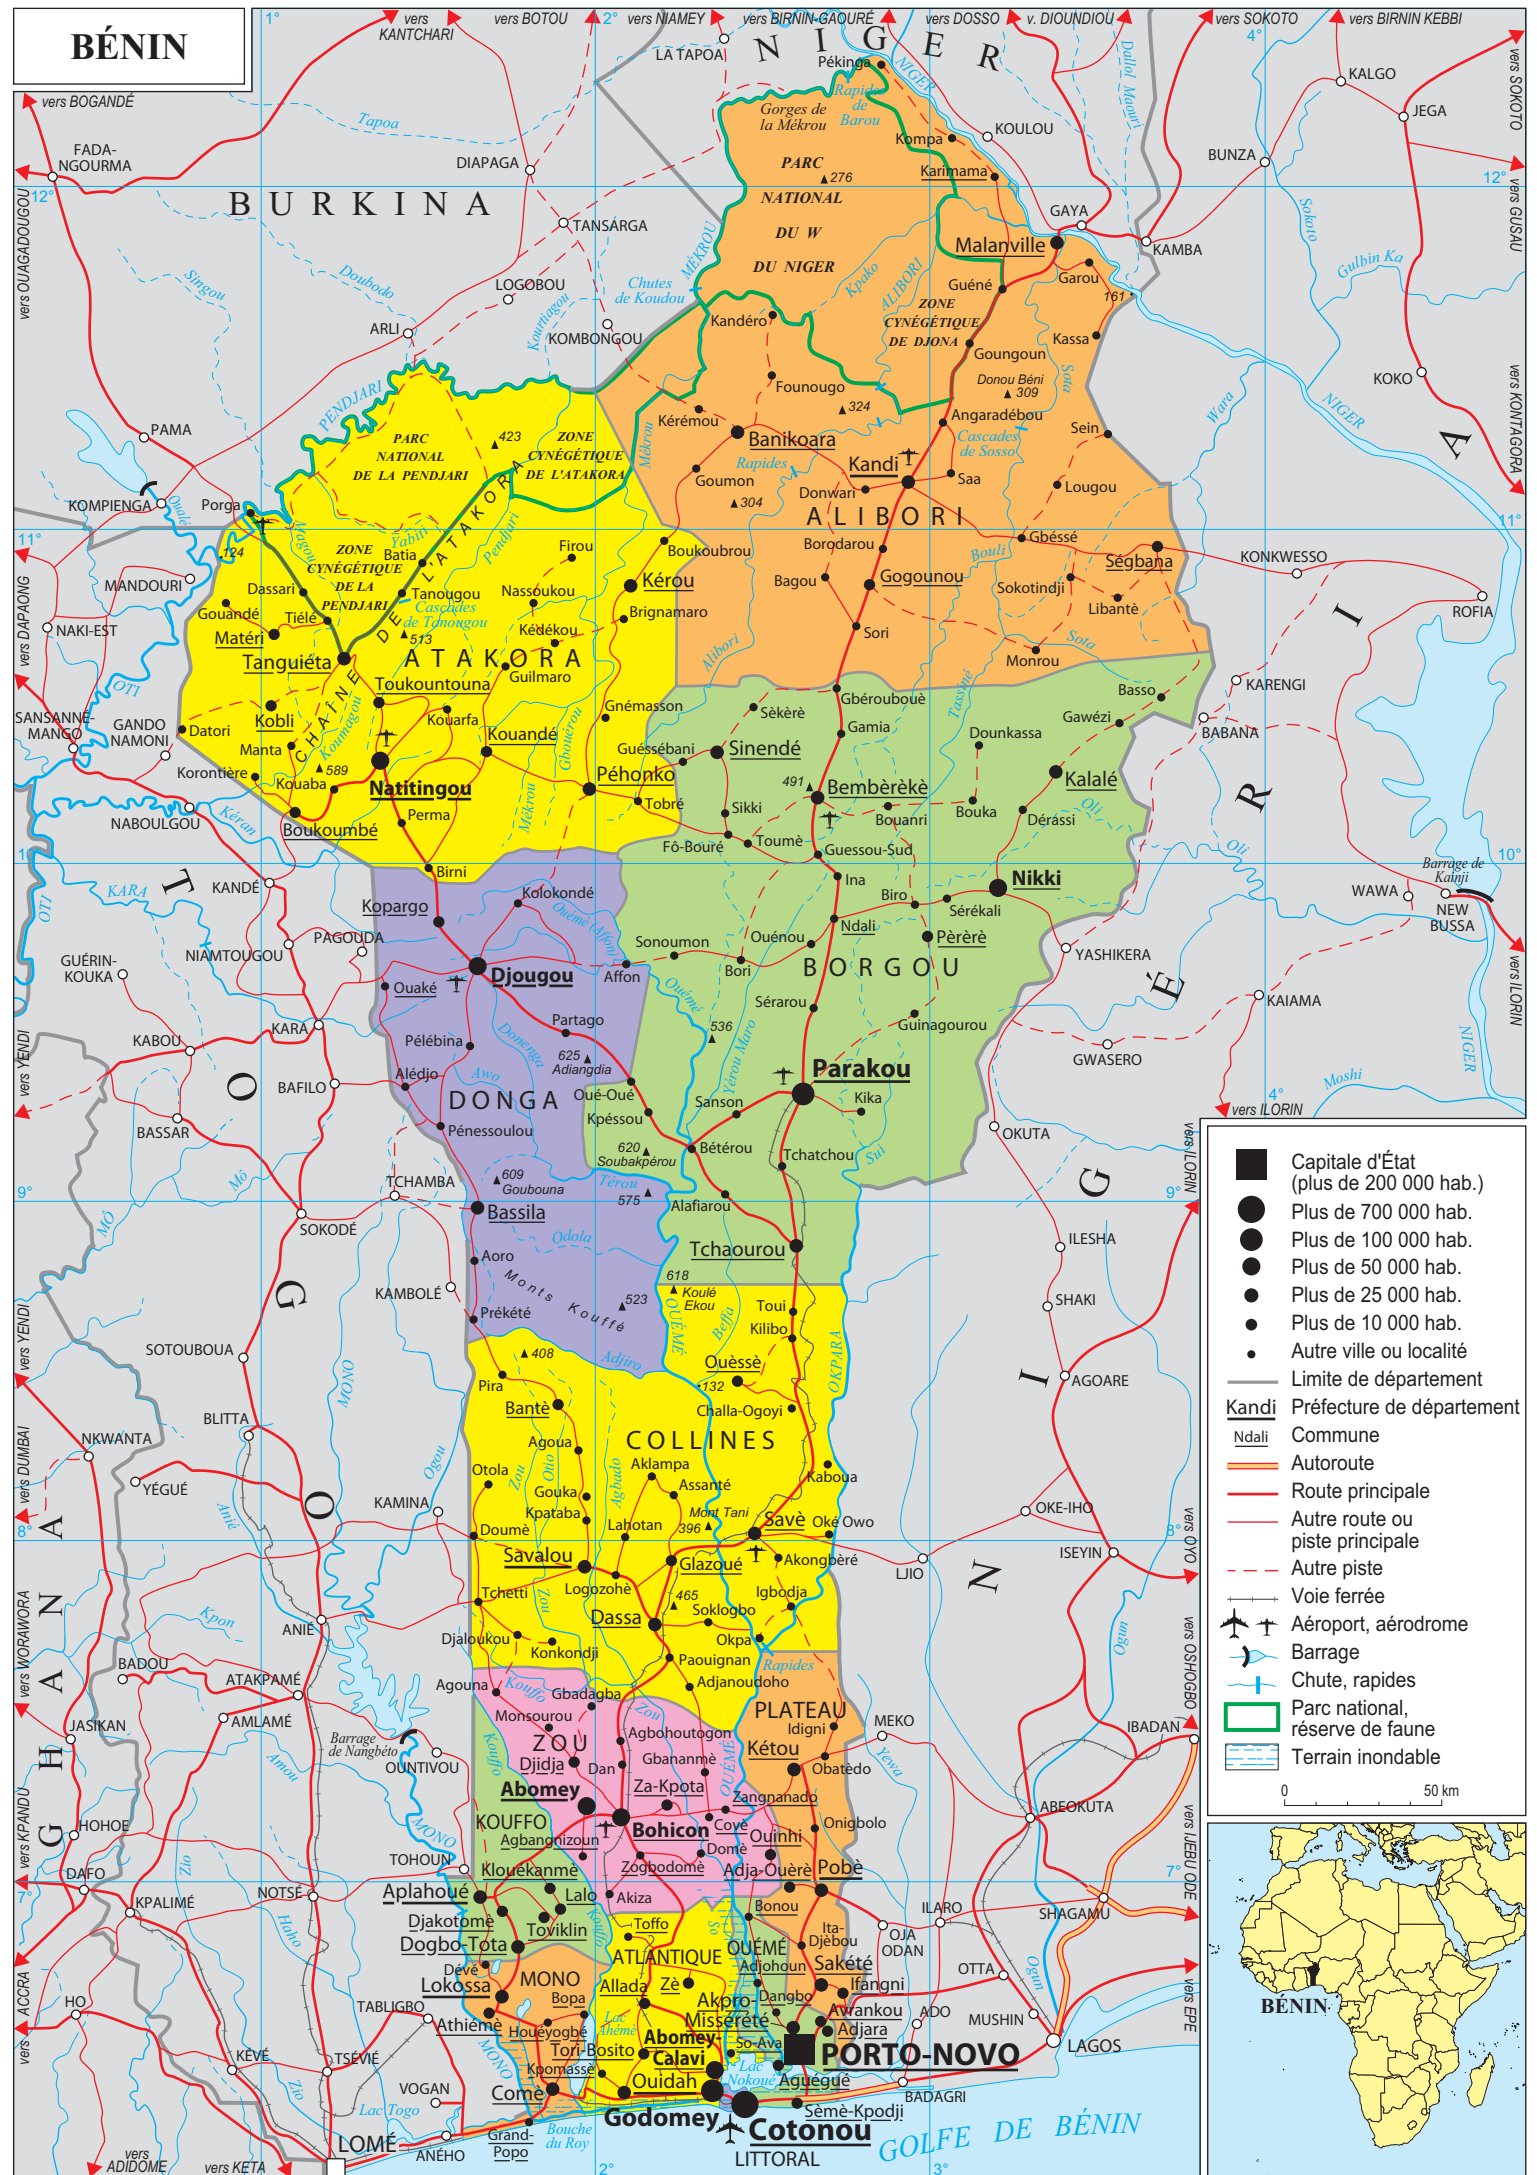

BÉNIN

- Capitale d'État (plus de 200 000 hab.)
- Plus de 700 000 hab.
- Plus de 100 000 hab.
- Plus de 50 000 hab.
- Plus de 25 000 hab.
- Plus de 10 000 hab.
- Autre ville ou localité
- Limite de département
- Kandi** Préfecture de département
- Ndali** Commune
- Autoroute
- Route principale
- Autre route ou piste principale
- - - Autre piste
- Voie ferrée
- ✈ Aéroport, aérodrome
- Barrage
- Chute, rapides
- ▭ Parc national, réserve de faune
- ▭ Terrain inondable

0 50 km