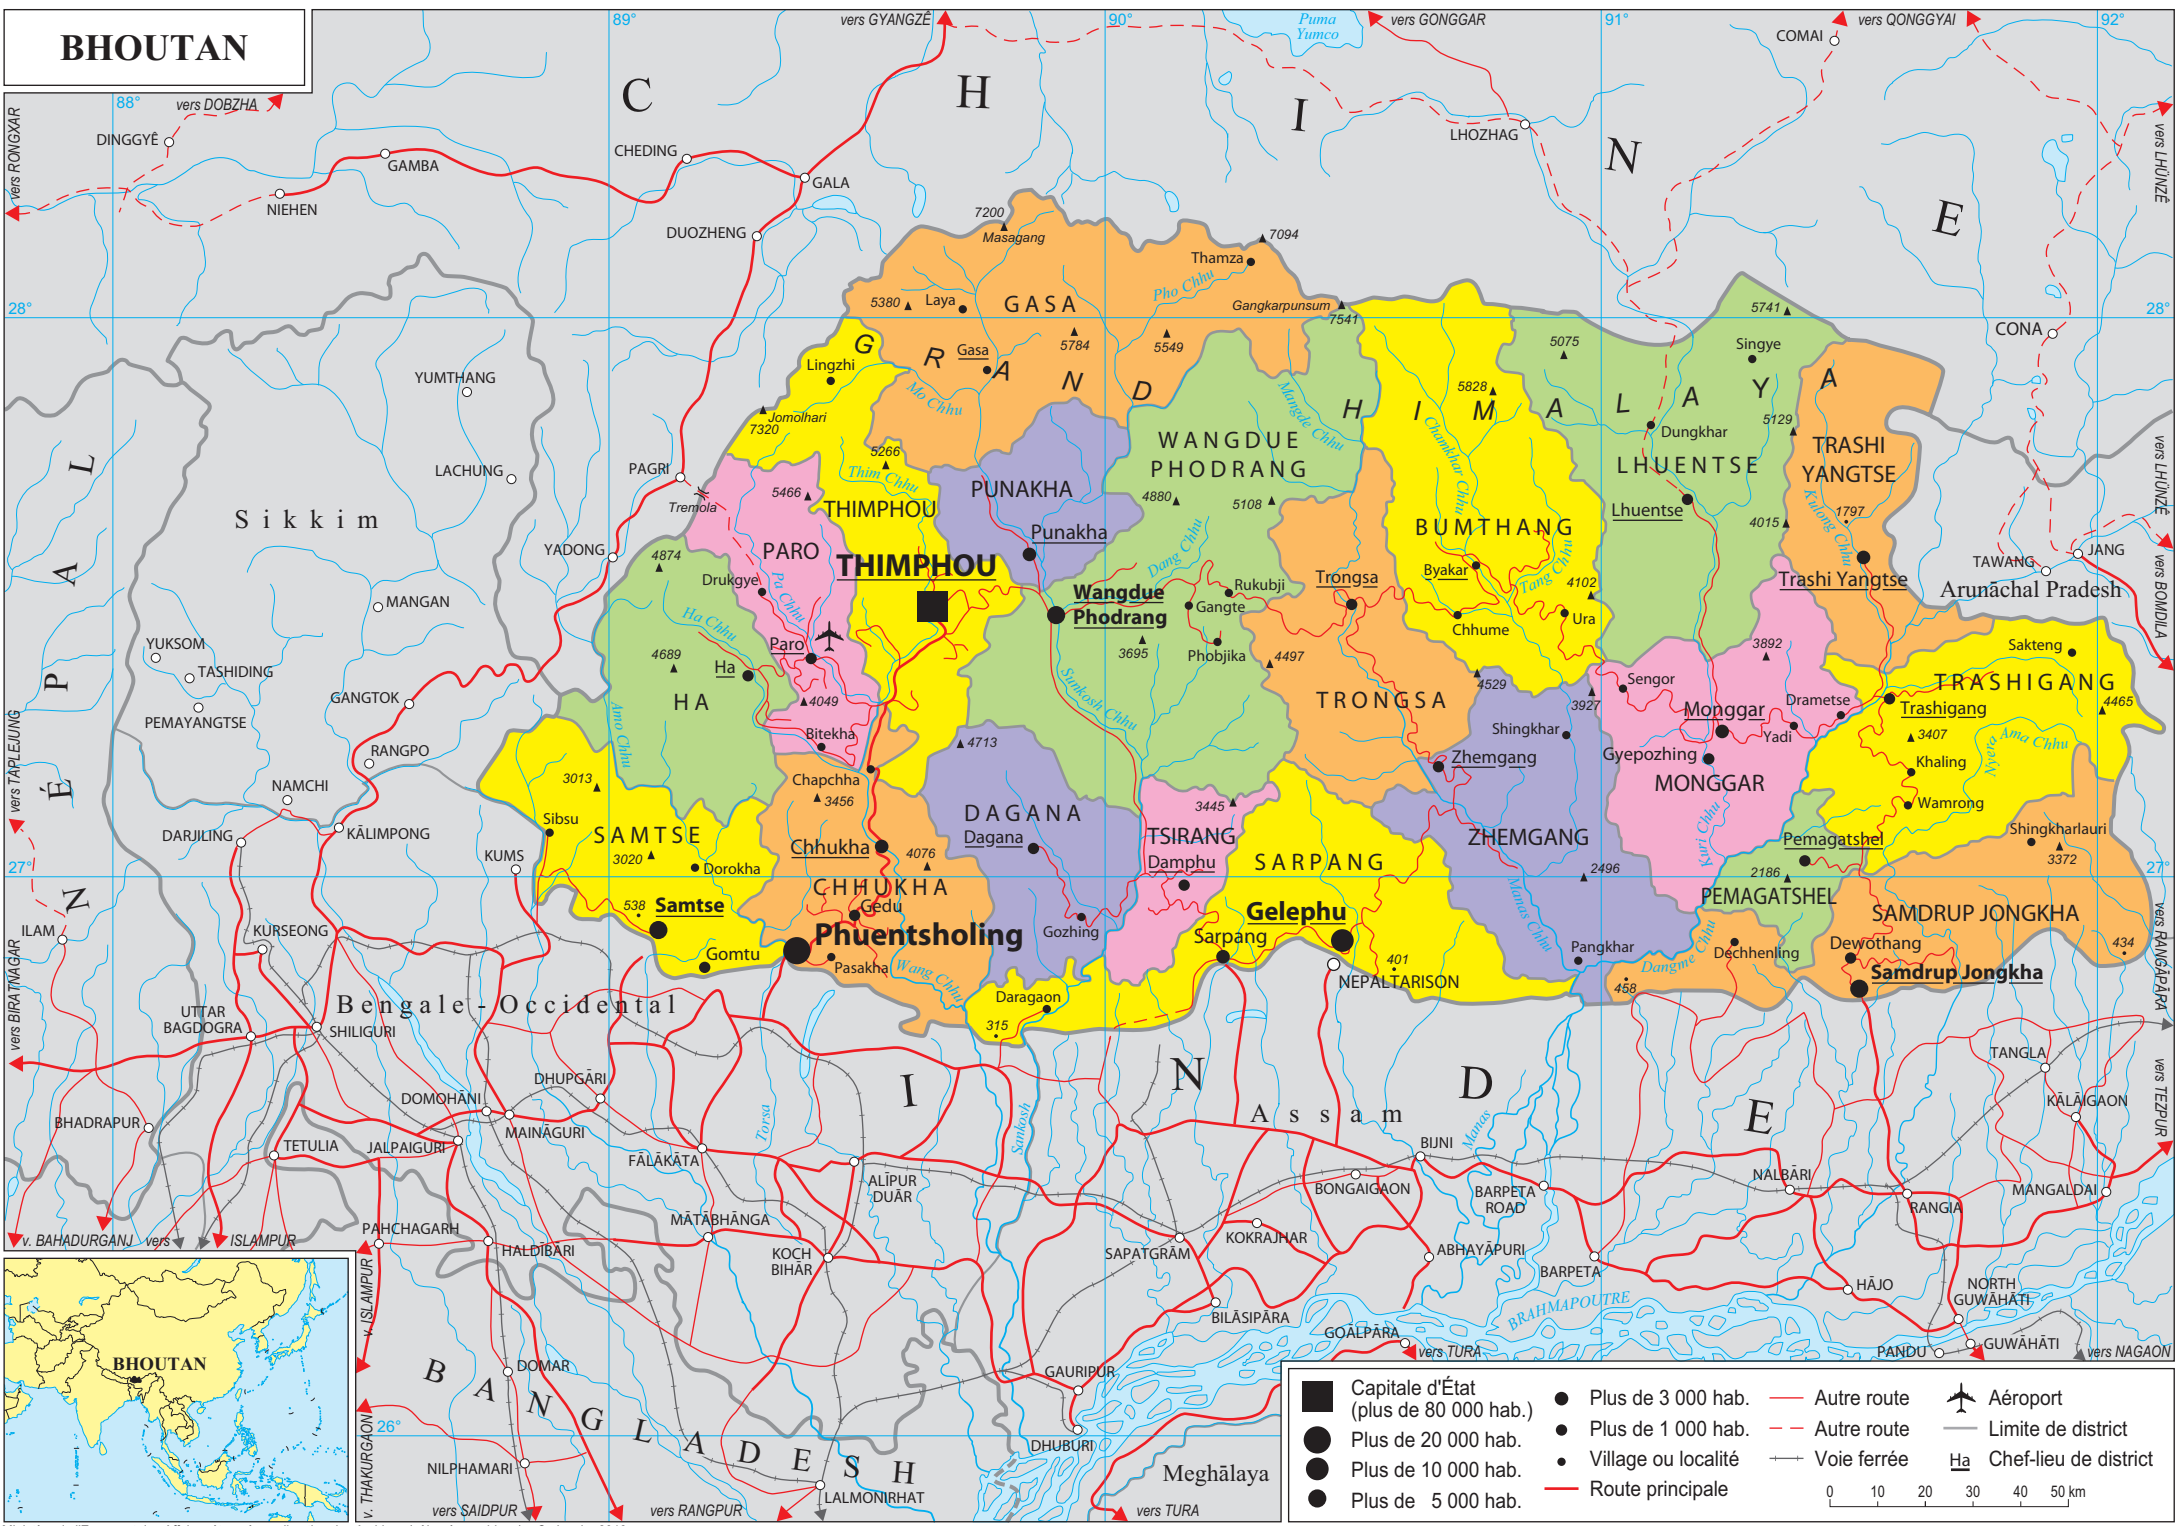

BHOUTAN

<ul style="list-style-type: none"> ■ Capitale d'État (plus de 80 000 hab.) ● Plus de 20 000 hab. ● Plus de 10 000 hab. ● Plus de 5 000 hab. 	<ul style="list-style-type: none"> ● Plus de 3 000 hab. ● Plus de 1 000 hab. ● Village ou localité 	<ul style="list-style-type: none"> — Autre route - - - Autre route — Voie ferrée — Route principale 	<ul style="list-style-type: none"> ✈ Aéroport — Limite de district Ha Chef-lieu de district
---------------------------------------------------------------------------------------------------------------------------------------------------------------------------------------	-------------------------------------------------------------------------------------------------------------------------------------	-----------------------------------------------------------------------------------------------------------------------------------------------	------------------------------------------------------------------------------------------------------------------------------

0 10 20 30 40 50 km