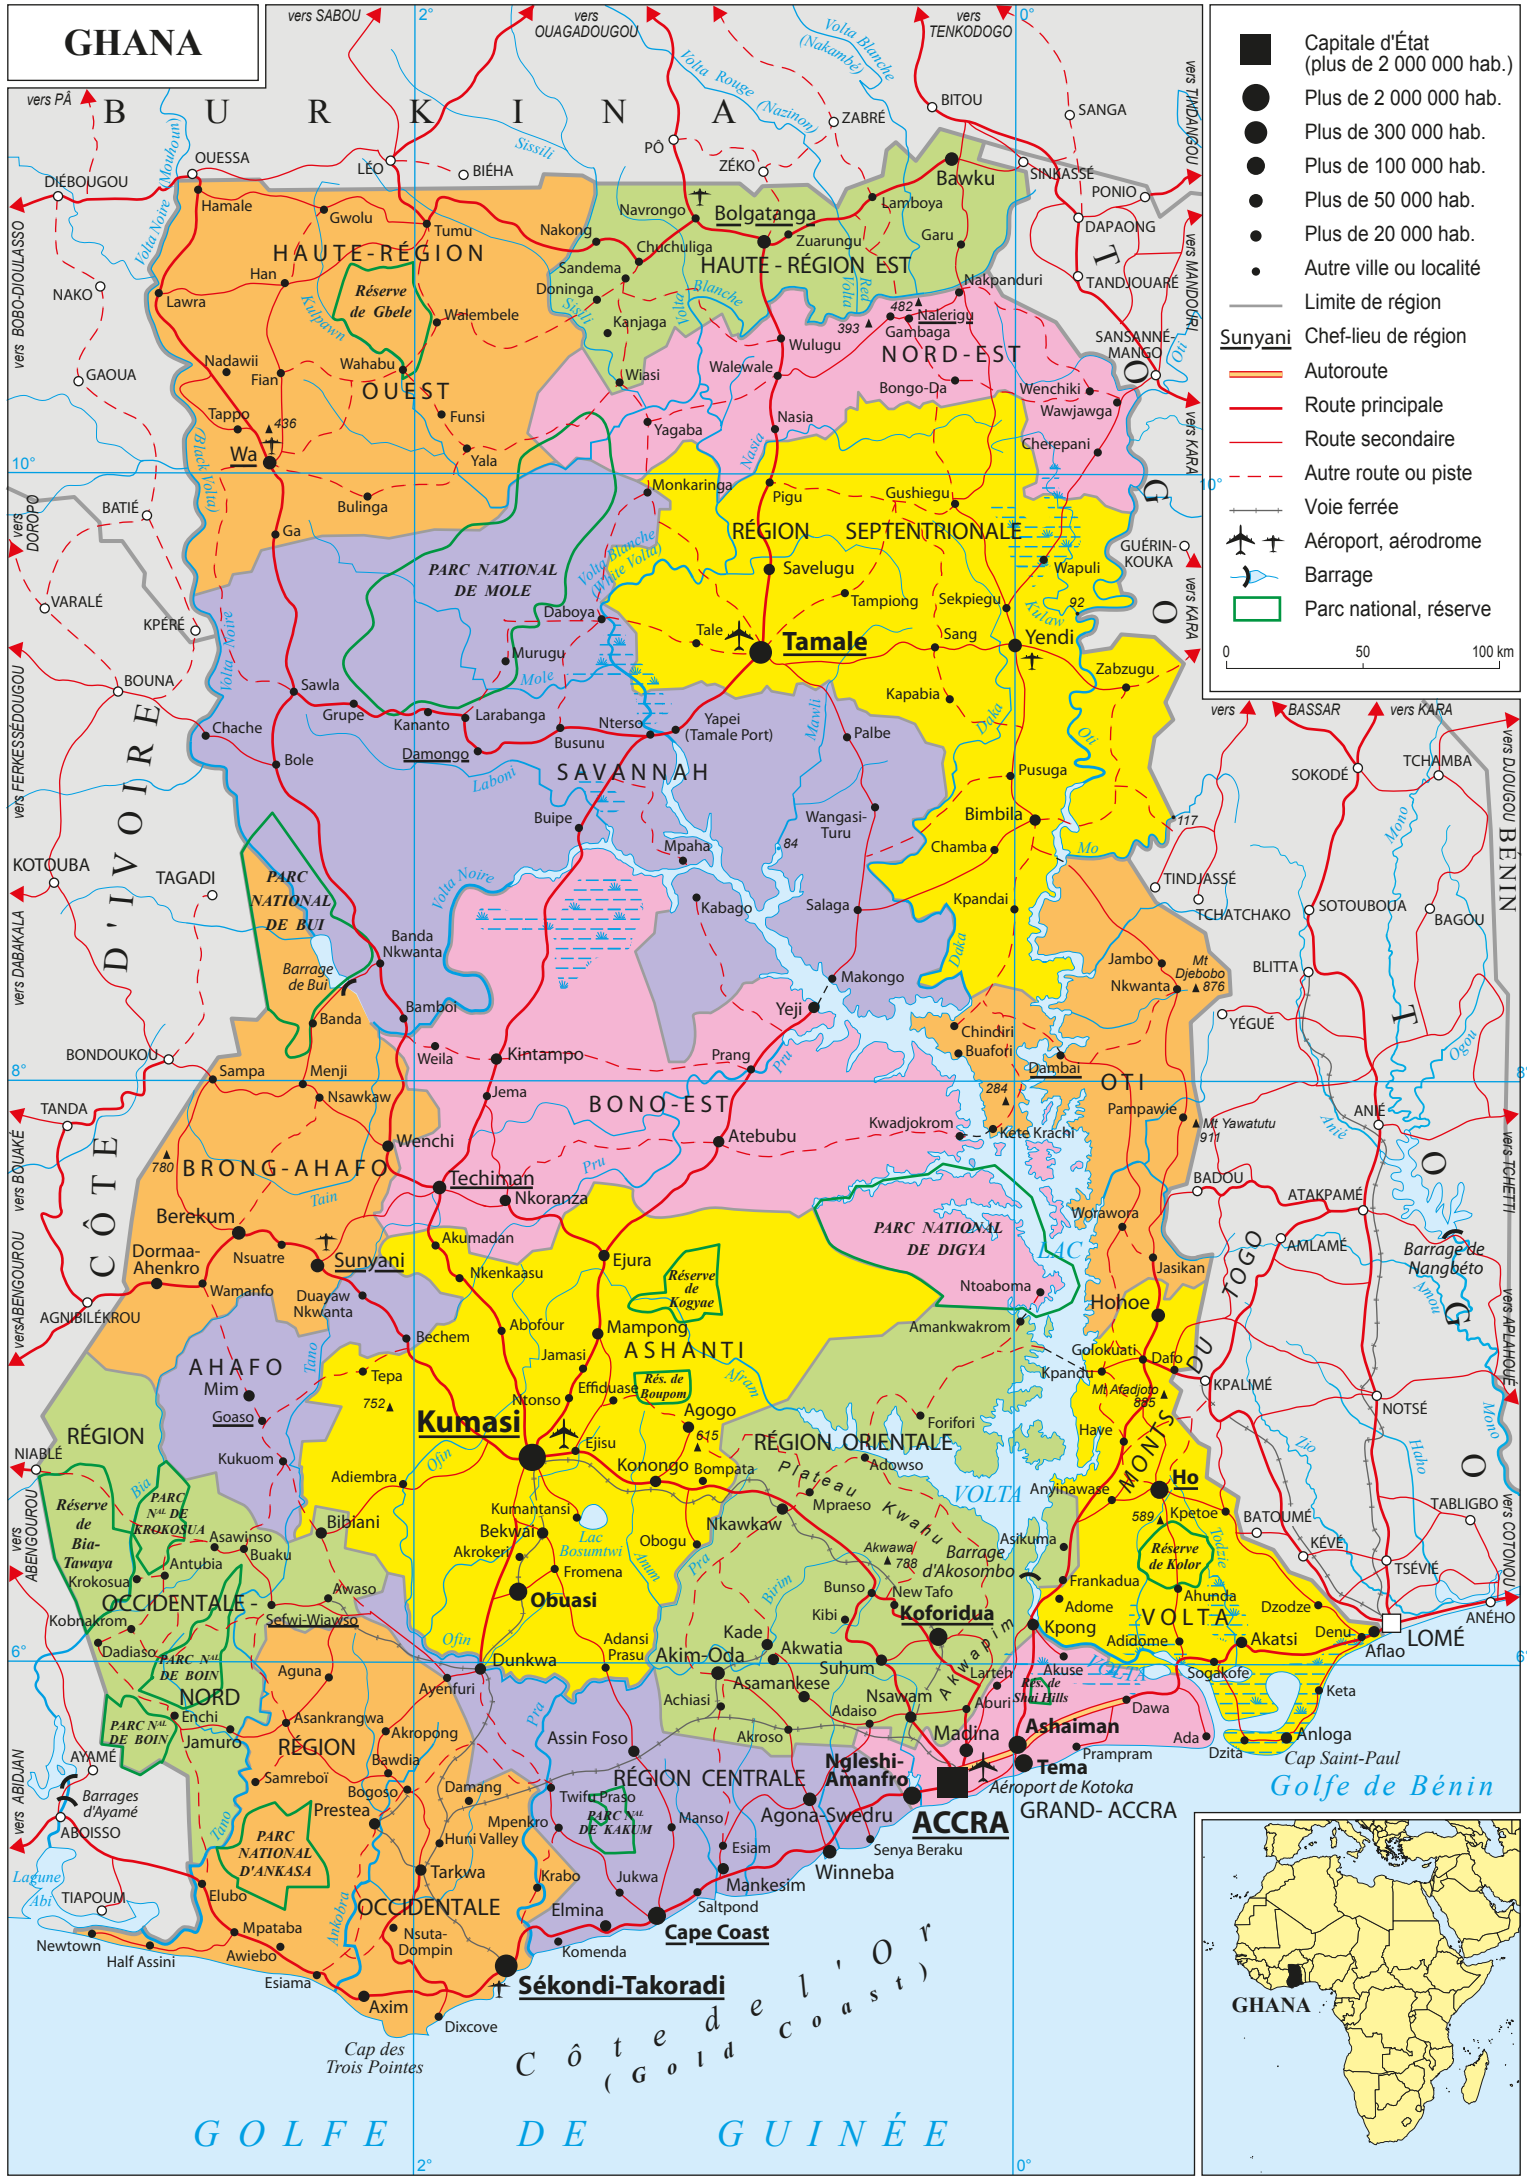

# GHANA

- Capitale d'État (plus de 2 000 000 hab.)
- Plus de 2 000 000 hab.
- Plus de 300 000 hab.
- Plus de 100 000 hab.
- Plus de 50 000 hab.
- Plus de 20 000 hab.
- Autre ville ou localité
- Limite de région
- Sunyani** Chef-lieu de région
- Autoroute
- Route principale
- Route secondaire
- Autre route ou piste
- Voie ferrée
- Aéroport, aérodrome
- Barrage
- Parc national, réserve

0 50 100 km