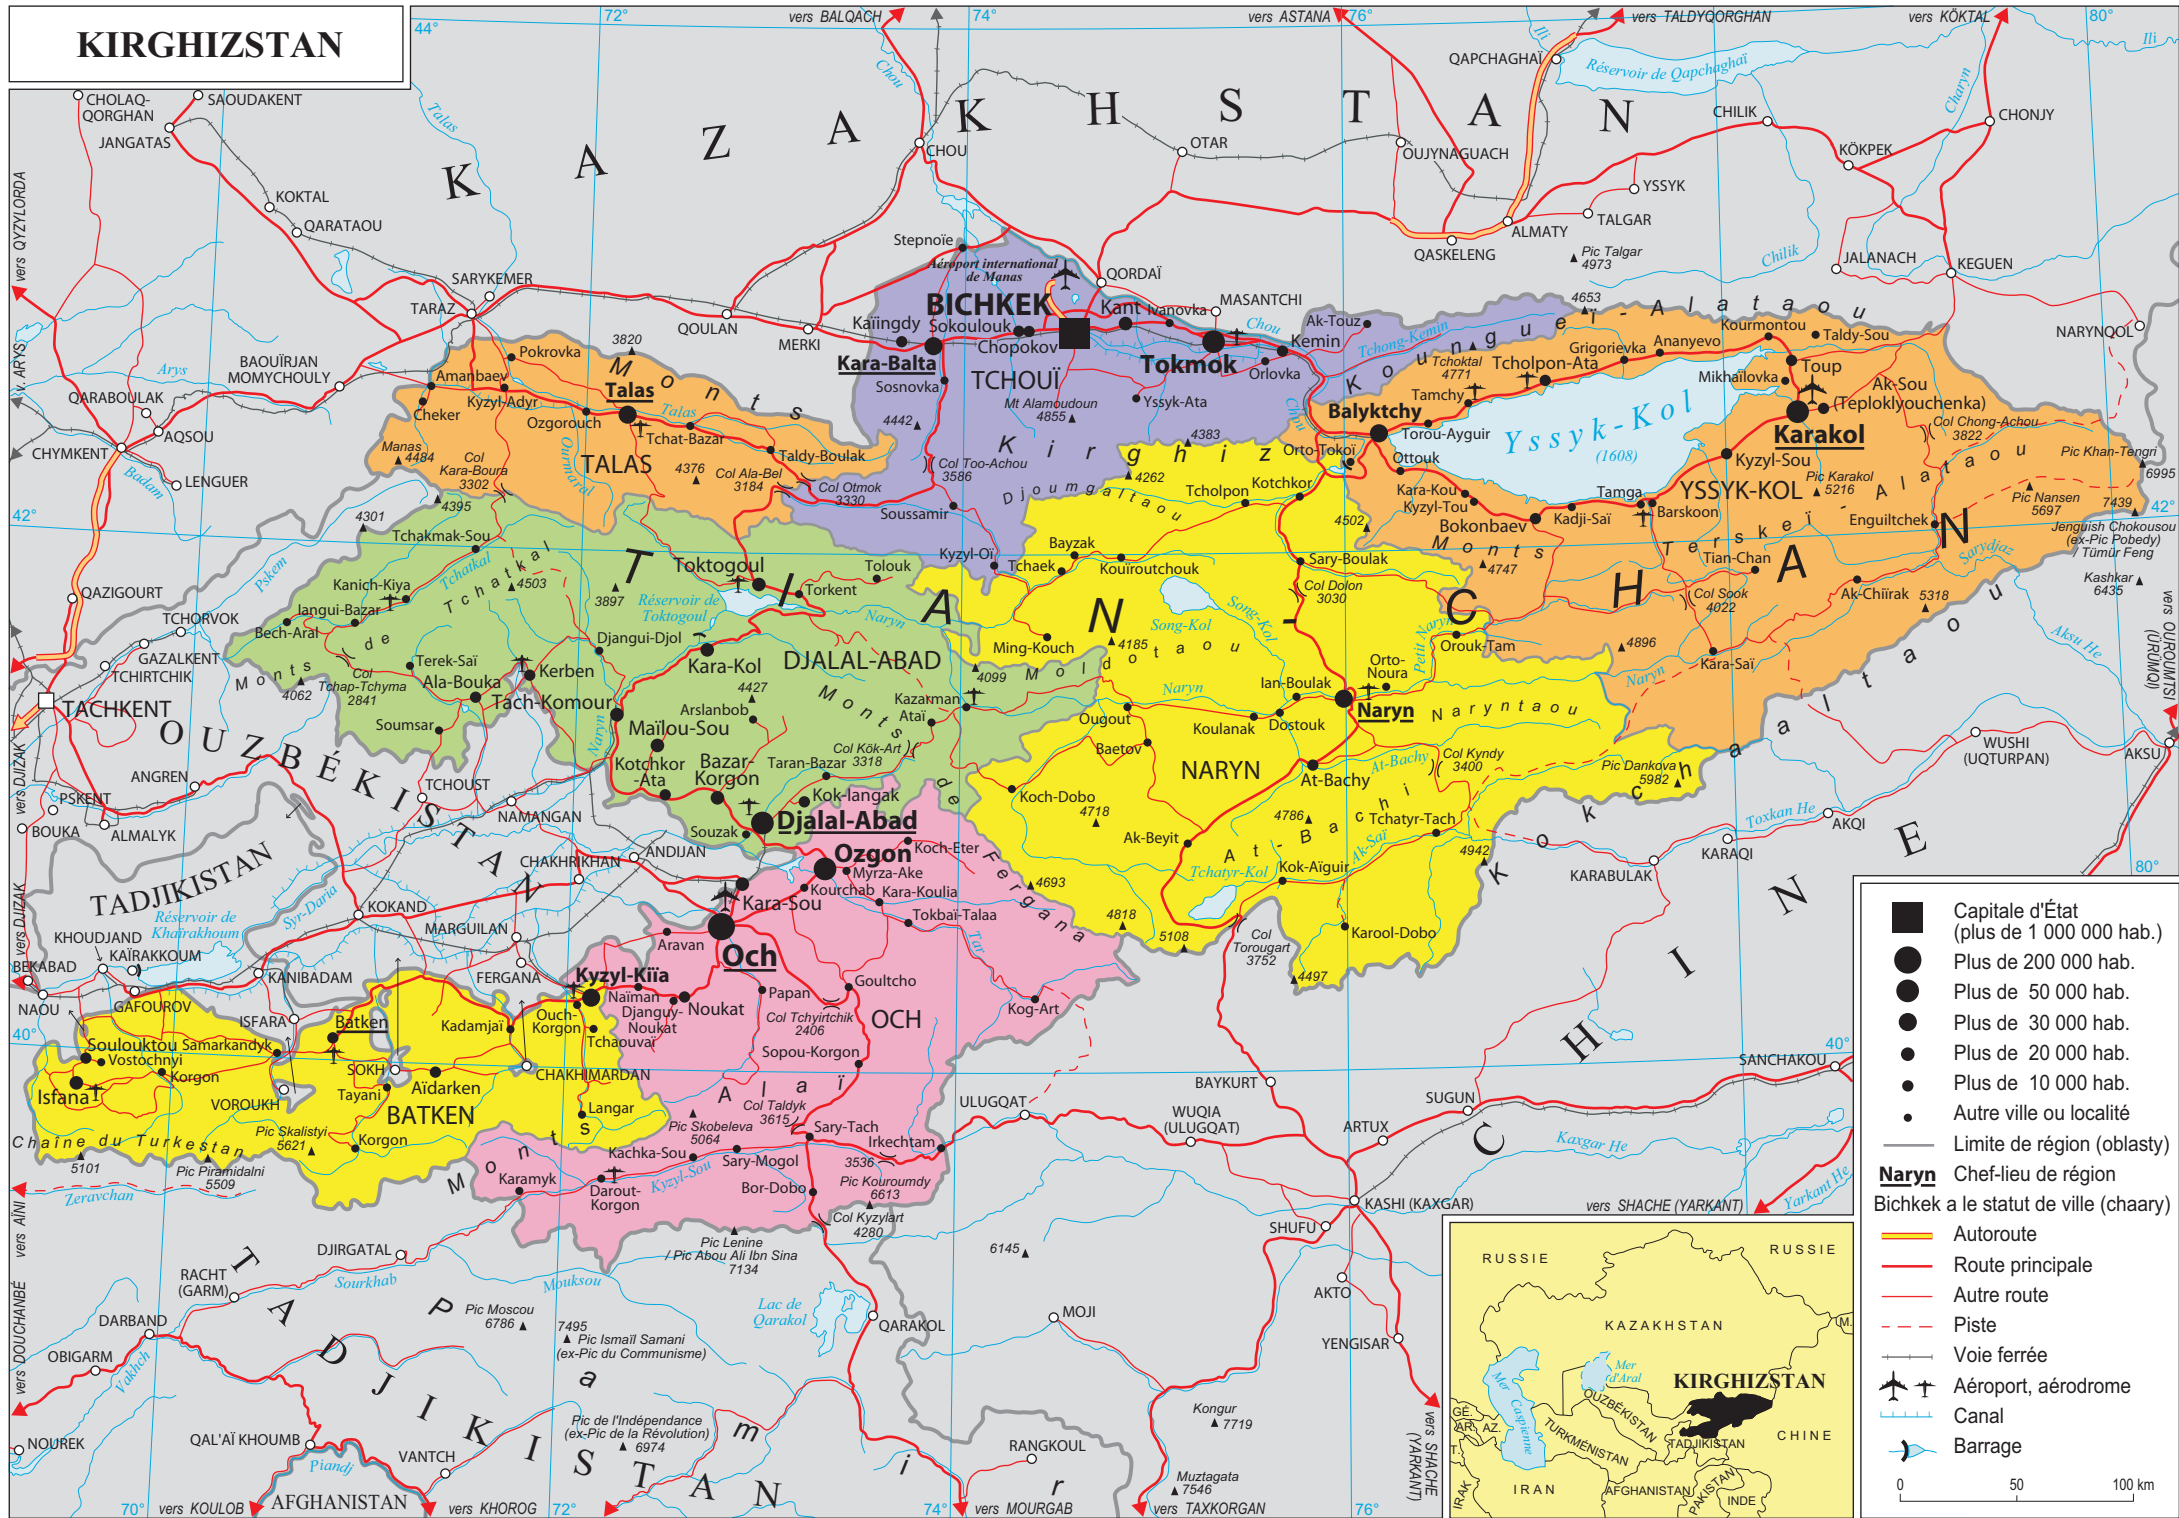

KIRGHIZSTAN

Capitale d'État (plus de 1 000 000 hab.)
 Plus de 200 000 hab.
 Plus de 50 000 hab.
 Plus de 30 000 hab.
 Plus de 20 000 hab.
 Plus de 10 000 hab.
 Autre ville ou localité
 Limite de région (oblasty)
Naryn Chef-lieu de région
 Bichkek a le statut de ville (chaary)

Autoroute
 Route principale
 Autre route
 Piste
 Voie ferrée
 Aéroport, aérodrome
 Canal
 Barrage

0 50 100 km