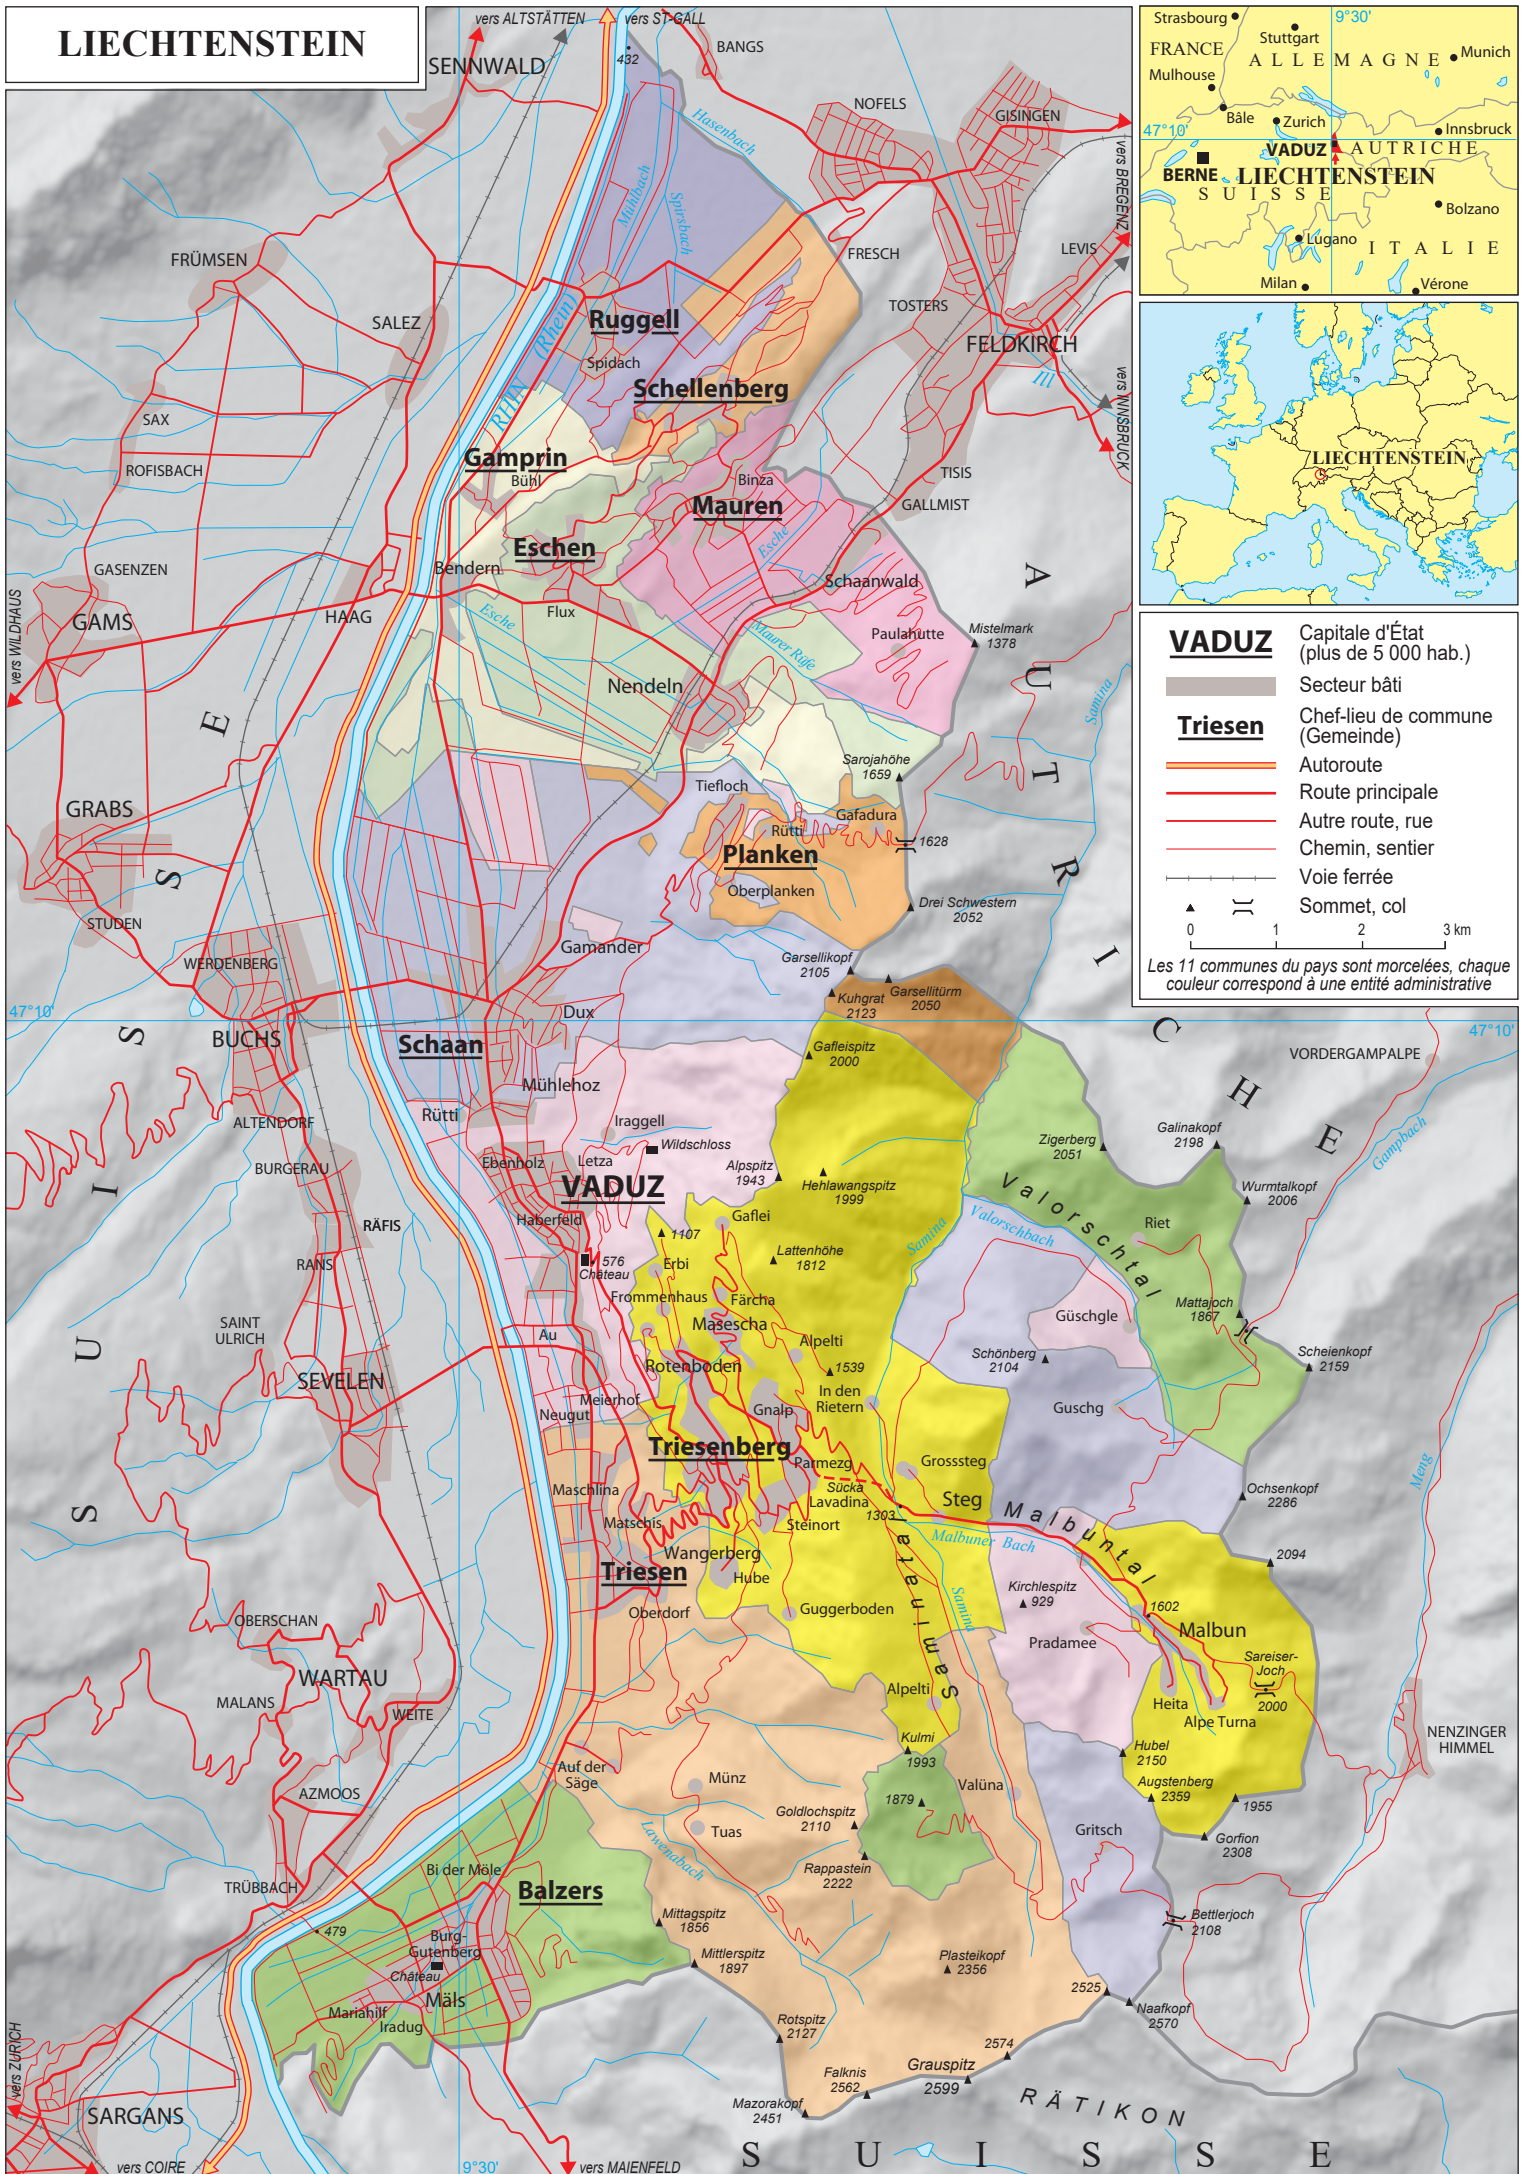

LIECHTENSTEIN

VADUZ Capitale d'État (plus de 5 000 hab.)

Triesen Chef-lieu de commune (Gemeinde)

- Secteur bâti
- Autoroute
- Route principale
- Autre route, rue
- Chemin, sentier
- Voie ferrée
- Sommet, col

0 1 2 3 km

Les 11 communes du pays sont morcelées, chaque couleur correspond à une entité administrative