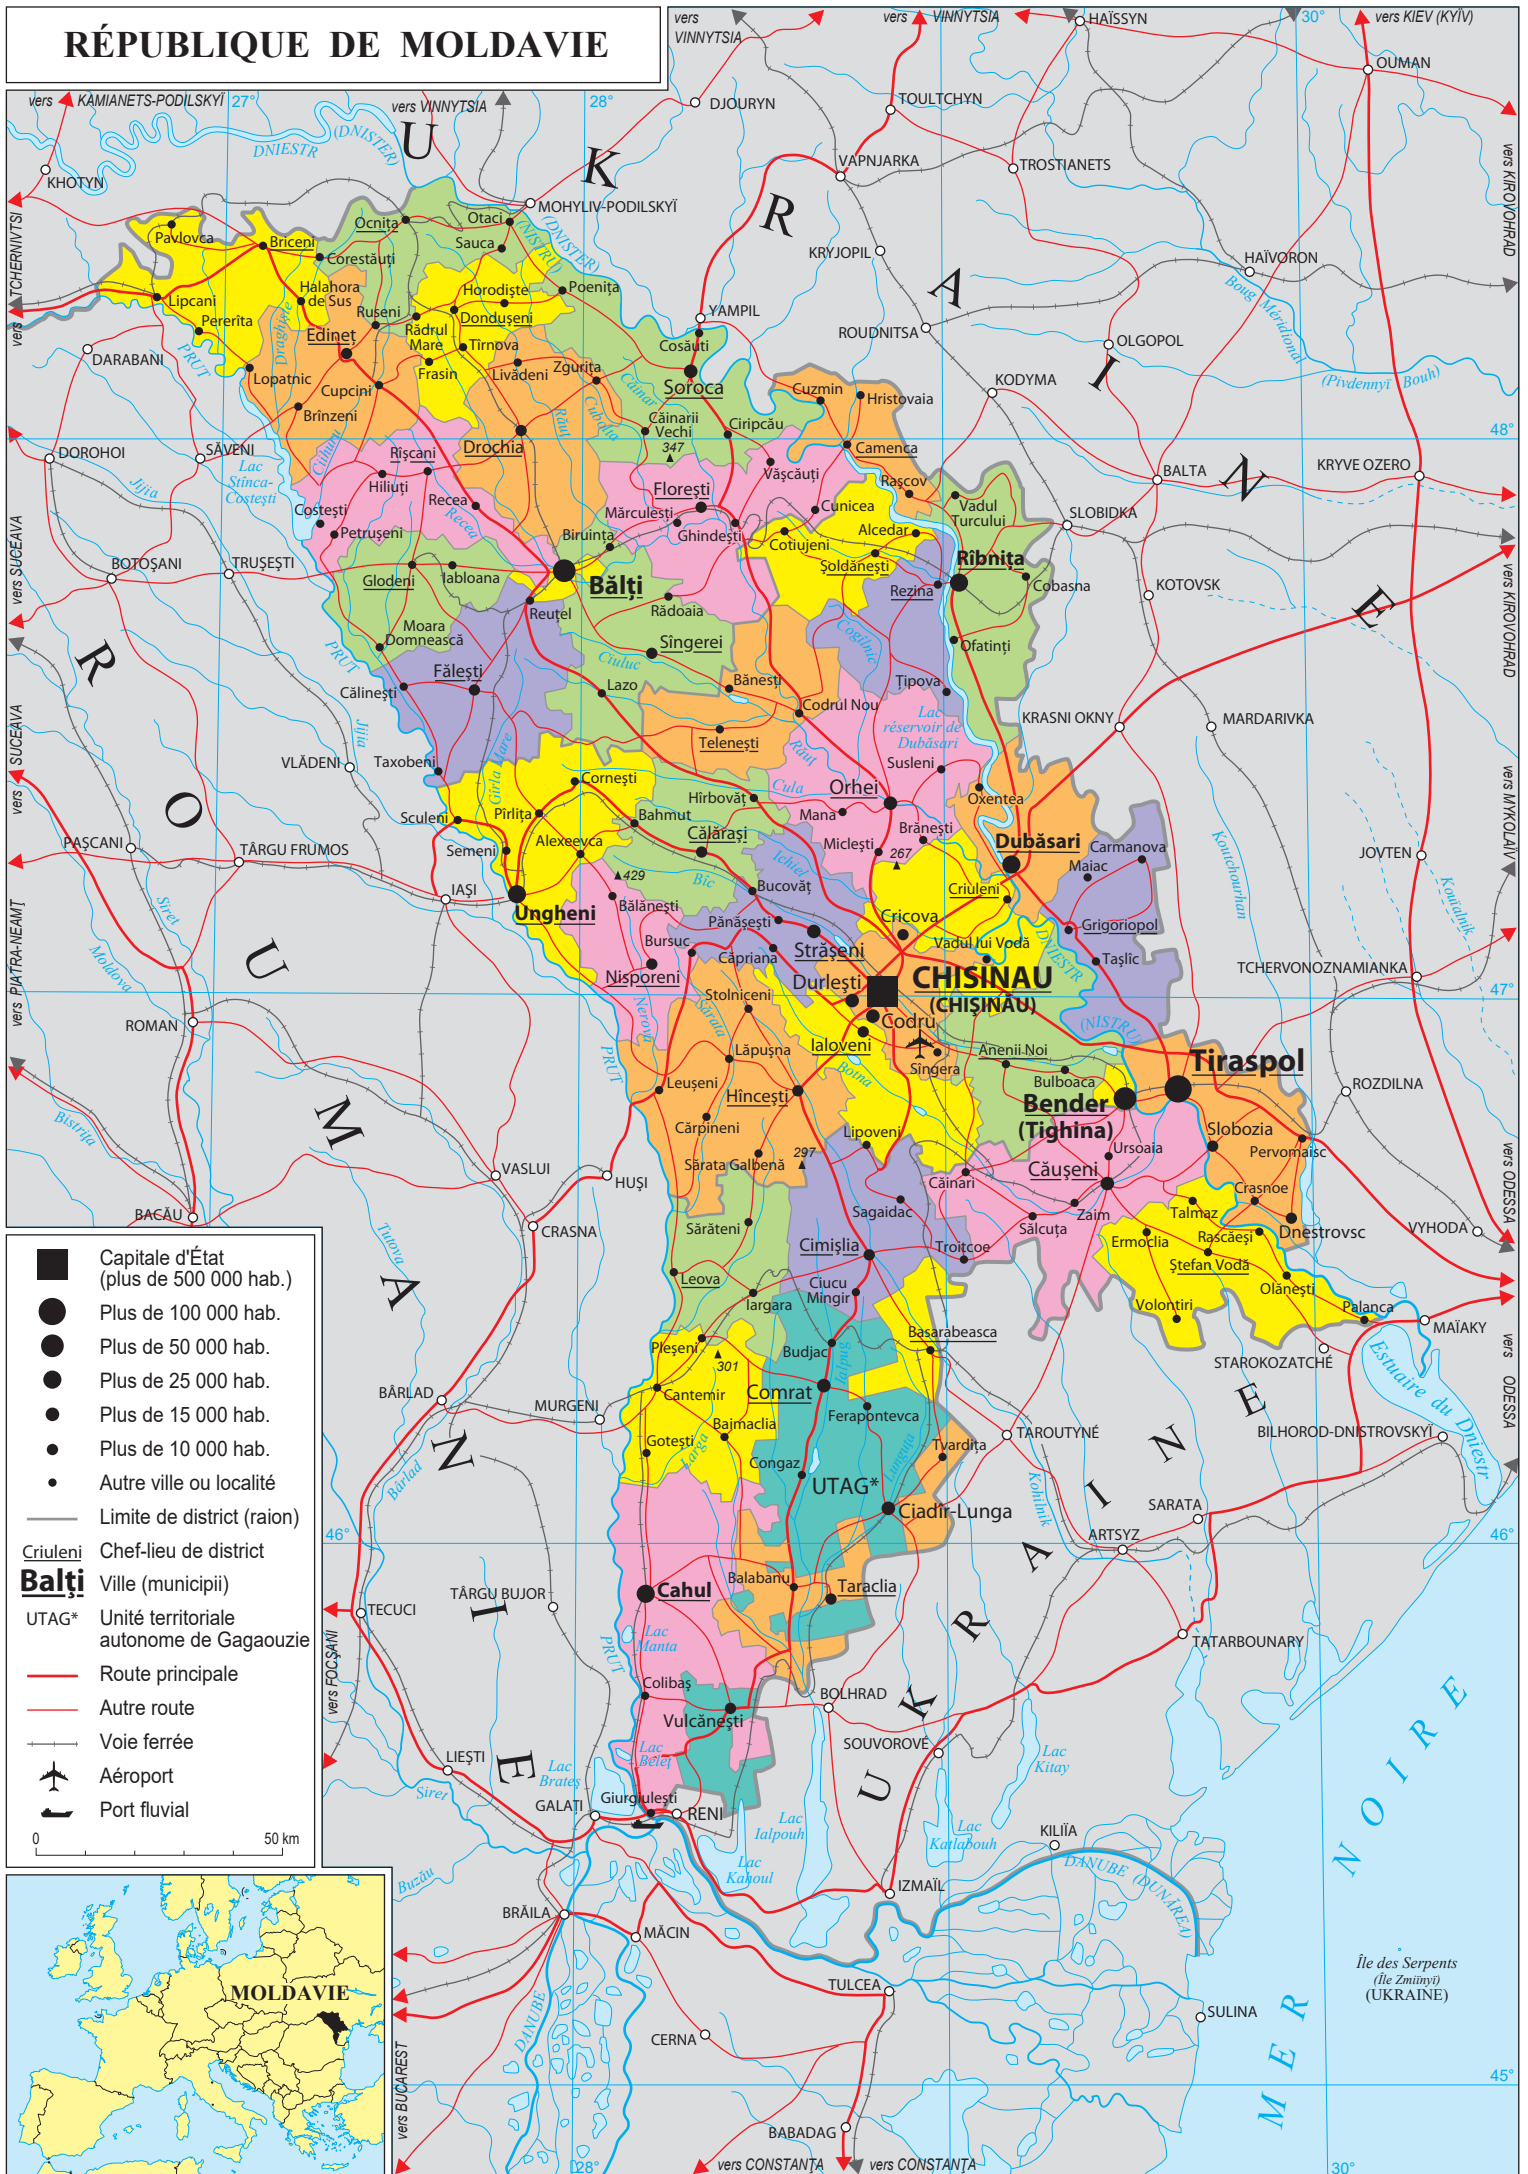

RÉPUBLIQUE DE MOLDAVIE

Capitale d'État (plus de 500 000 hab.)
 Plus de 100 000 hab.
 Plus de 50 000 hab.
 Plus de 25 000 hab.
 Plus de 15 000 hab.
 Plus de 10 000 hab.
 Autre ville ou localité
 Limite de district (raion)
 Criuleni Chef-lieu de district
 Bălți Ville (municipii)
 UTAG* Unité territoriale autonome de Gagaouzie
 Route principale
 Autre route
 Voie ferrée
 Aéroport
 Port fluvial

0 50 km