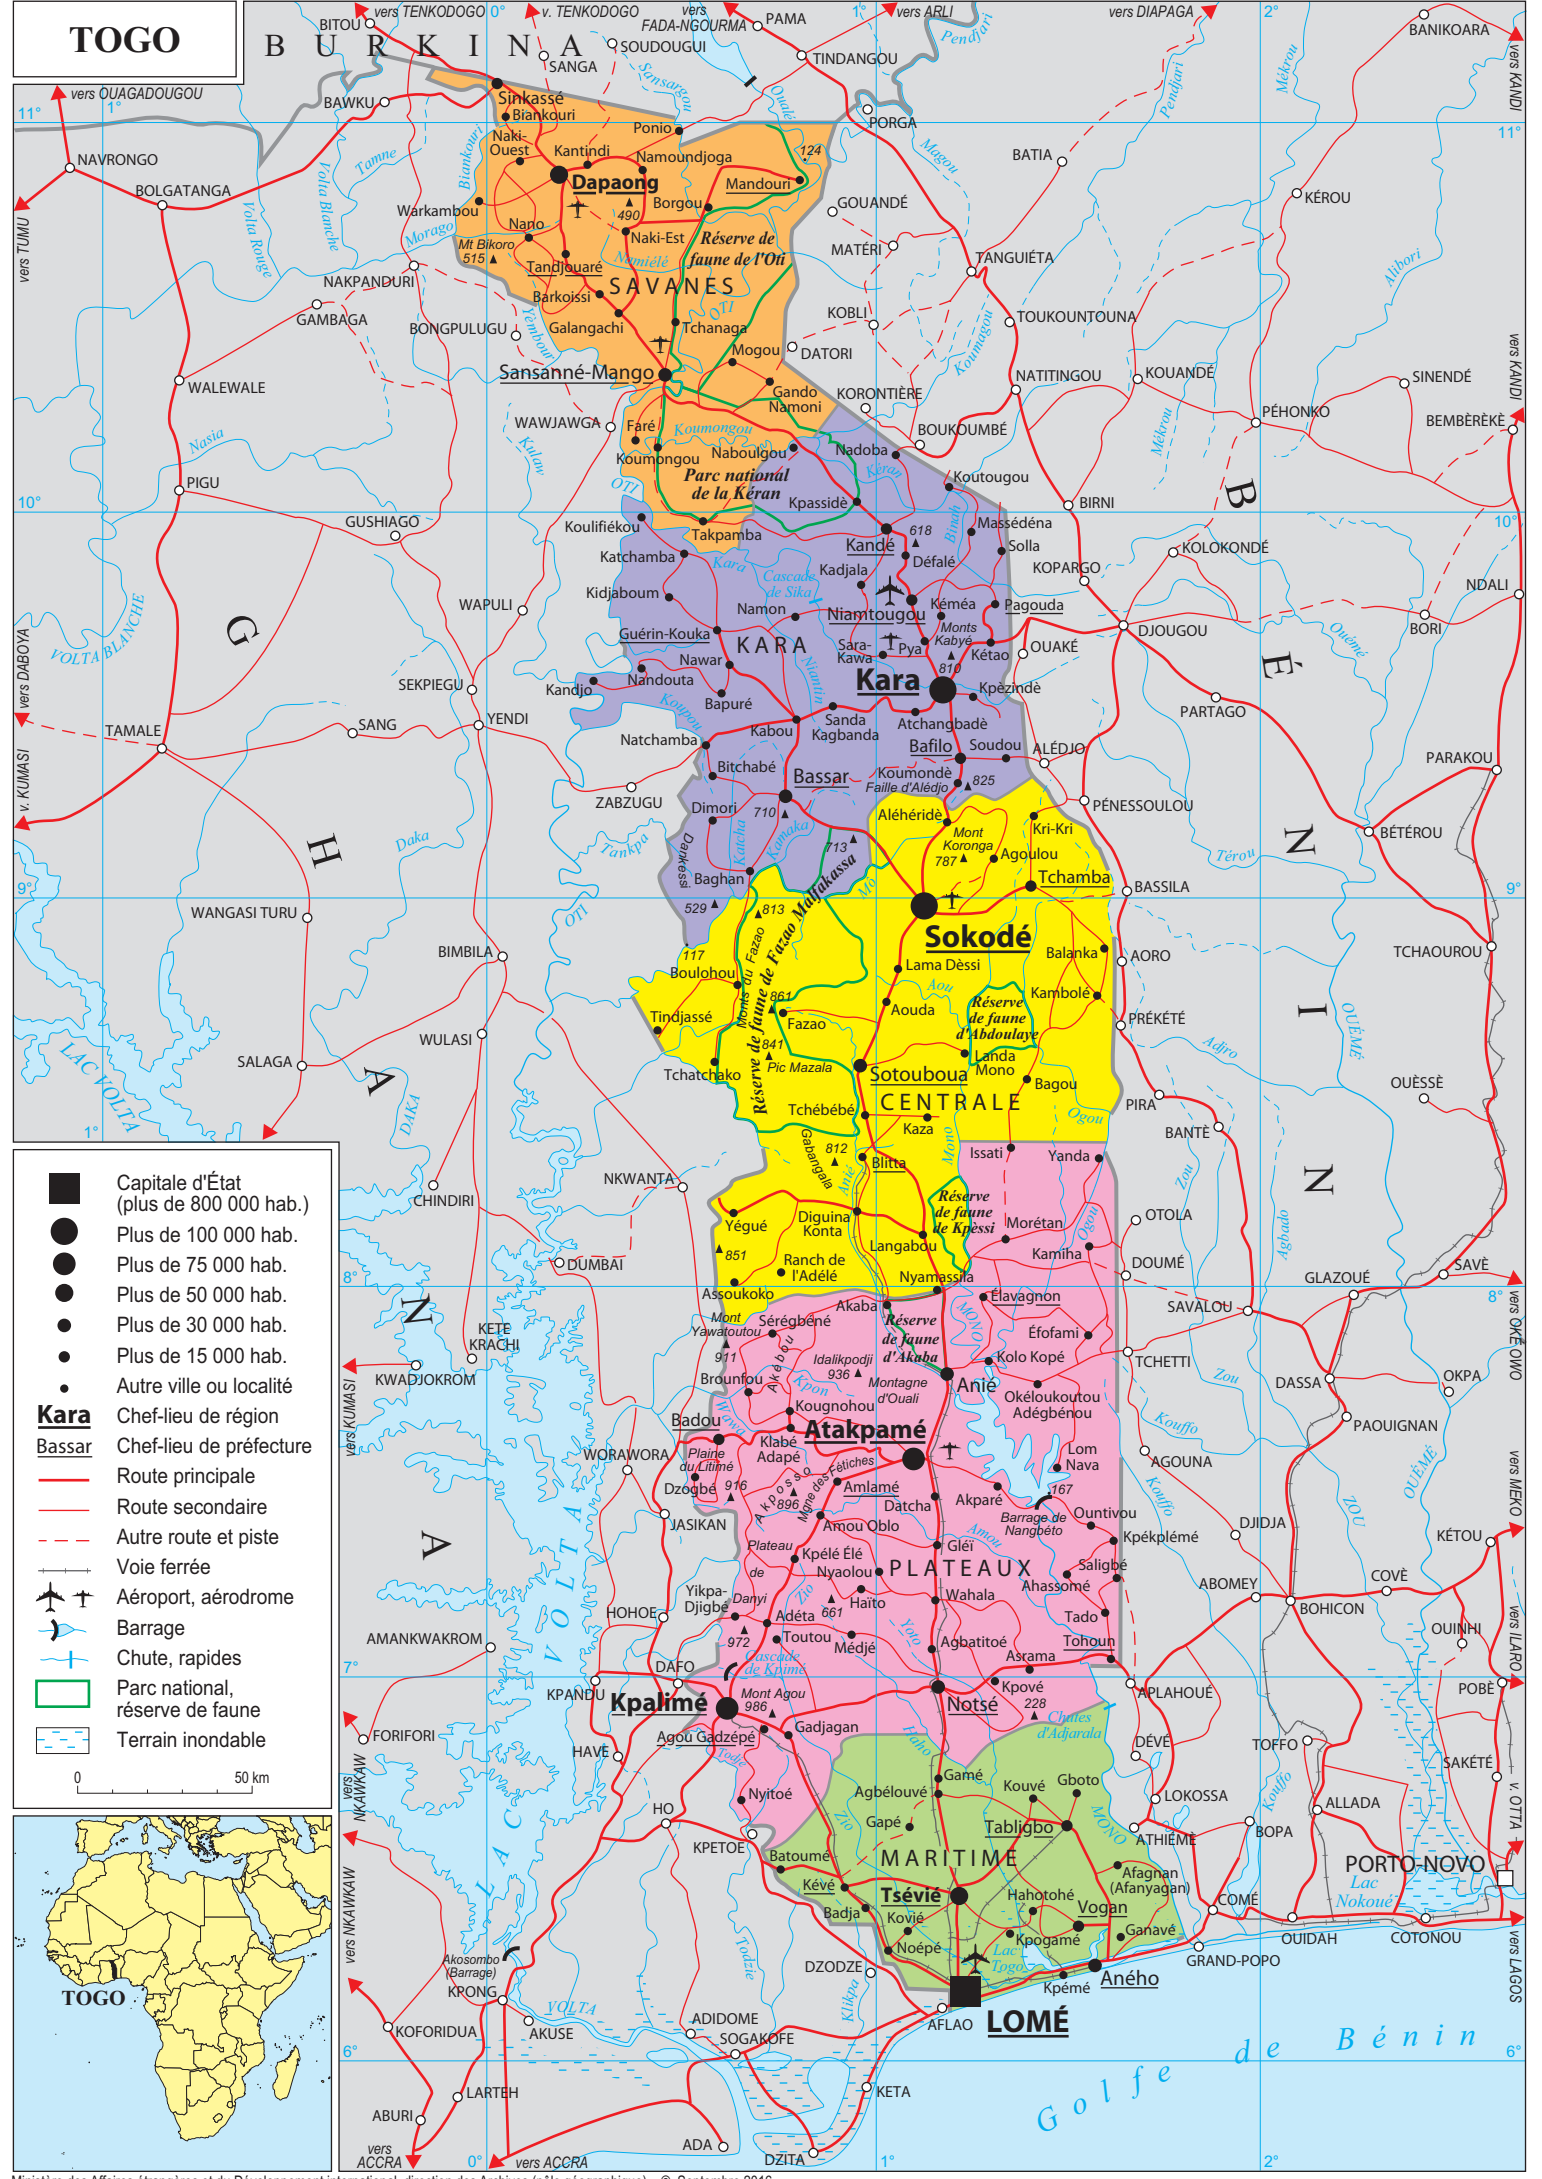

TOGO

- Capitale d'État (plus de 800 000 hab.)
- Plus de 100 000 hab.
- Plus de 75 000 hab.
- Plus de 50 000 hab.
- Plus de 30 000 hab.
- Plus de 15 000 hab.
- Autre ville ou localité
- Kara** Chef-lieu de région
- Bassar** Chef-lieu de préfecture
- Route principale
- Route secondaire
- - - Autre route et piste
- - - Voie ferrée
- ✈ Aéroport, aérodrome
- ⚡ Barrage
- ⚡ Chute, rapides
- ▭ Parc national, réserve de faune
- ▭ Terrain inondable

0 50 km